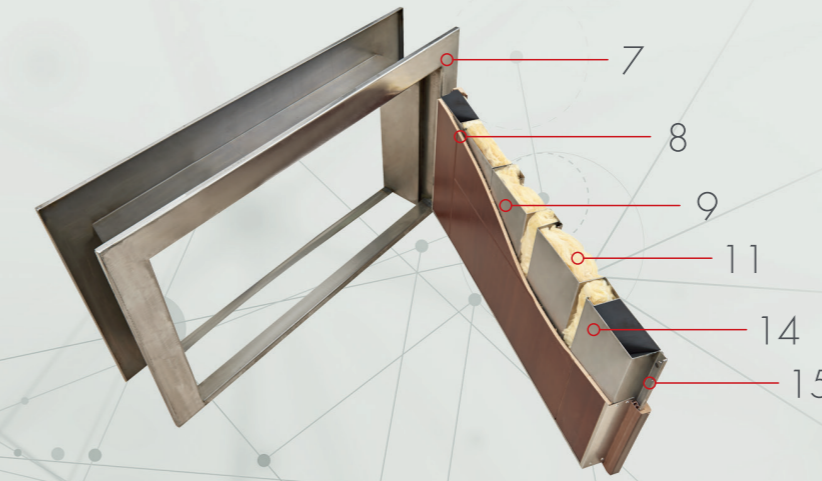

- TSEK Belgeli TS. 1263 (ve DIN 4102)'ye uygun
Certified by TSEK comply with TS. 1263 (and DIN 4102)
- Özel Dizayn
Special Design
- Tamamen Yanmaz Malzeme (A Sınıfı)
Fire Proof Materials (A Class)
- Özel Duman Geçirmez Contalı
Smoke Proof Jointing
- Panik Bar ya da Push Bar Seçeneği
Panic Bar or Push Bar Option
- Özel Menteşe
Special Hinges
- Sabit veya Ayarlı Kasa Her Ölçüde
Fixed & Adjustable Frames @ all measure ments
- İstenilen Renkte Elektostatik Boya
Electrostatic coating in all required colours
- Kapılar Camlı veya Camsız, Camlar Isıya Dayanıklı
Glass Type (Pane) or Non-Glass Type Doors. Glass Types are Heat Proof
- Tek veya Çift Kapı Seçeneği
Single or Double Door Options
- Dolgu Malzemesi TS 1263'e Uygun Yanmaya Yapı Malzemelerinden Oluşmaktadır.
Filling materials are made from the fire proof materials complying with TS 1263.